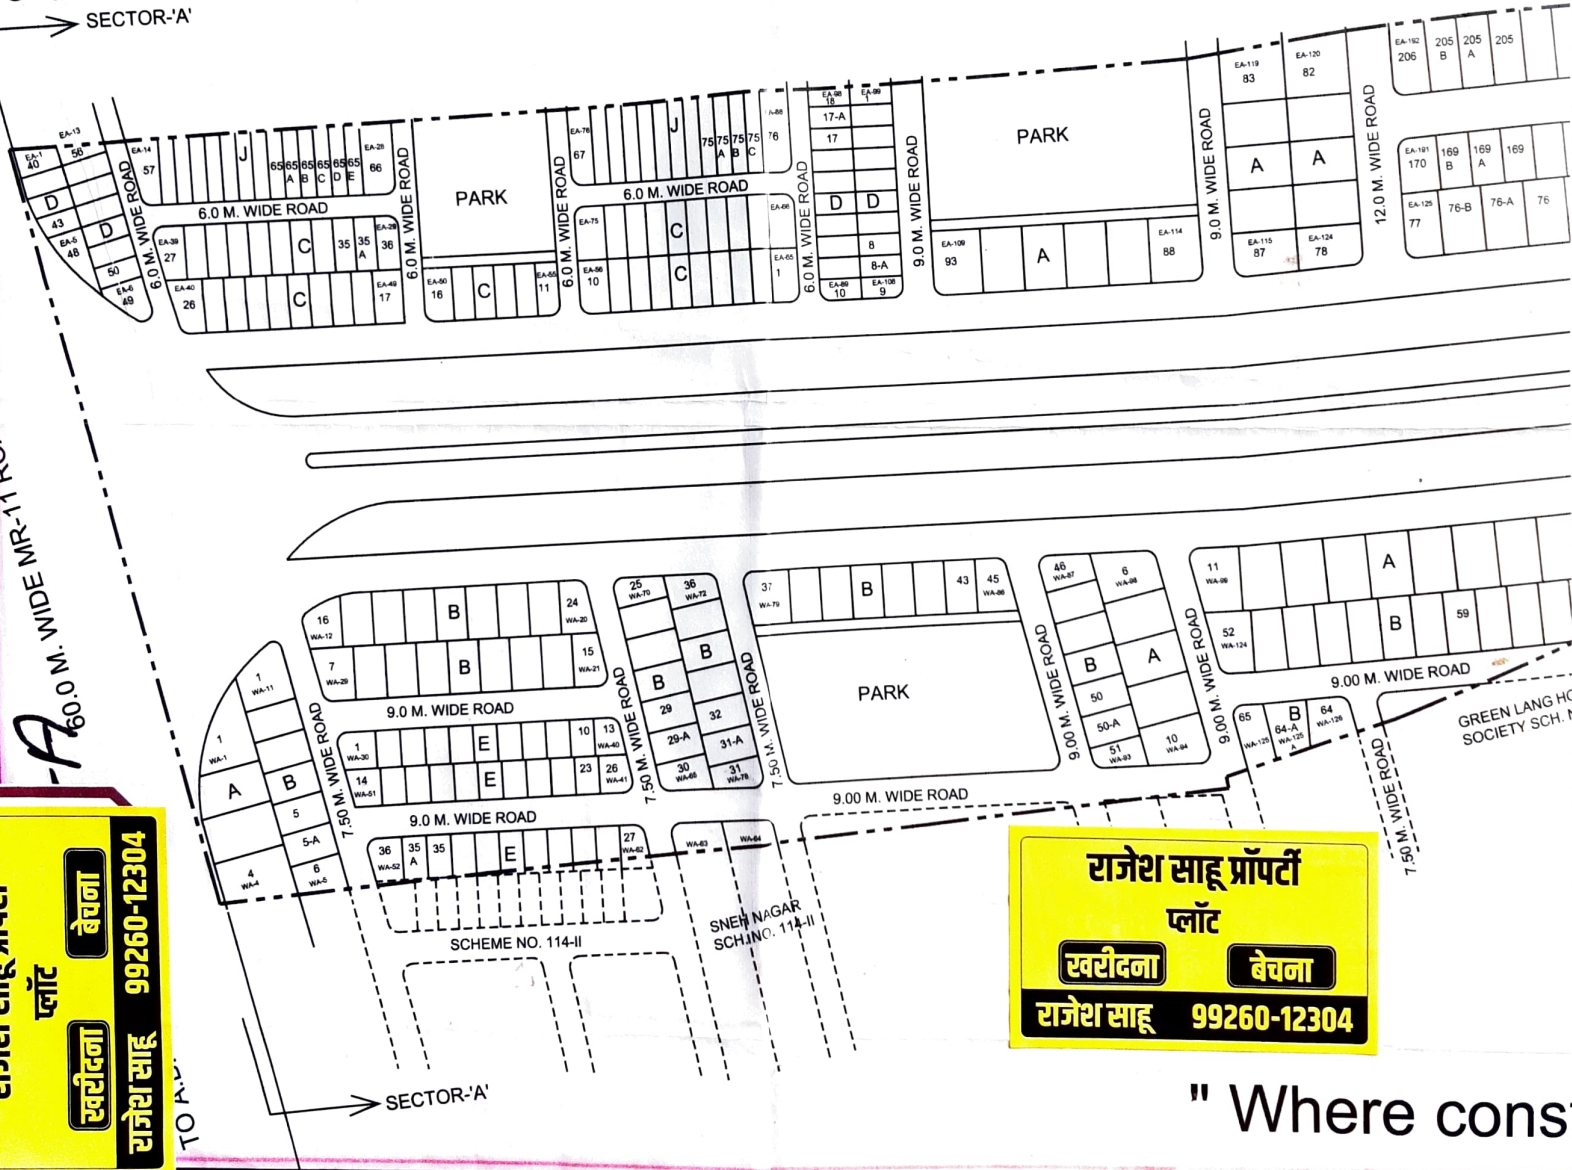

INDORE DEVELOPMENT AUTHOR LAYOUT PLAN OF SCHEME NO 94 (SECTOR "A")

राजेश साहू प्रॉपर्टी
प्लॉट

खरीदना

बेचना

राजेश साहू 99260-12304

94-A

SECTOR-'A'

राजेश साहू प्रॉपर्टी
प्लॉट
खरीदना
राजेश साहू 99260-12304
बेचना