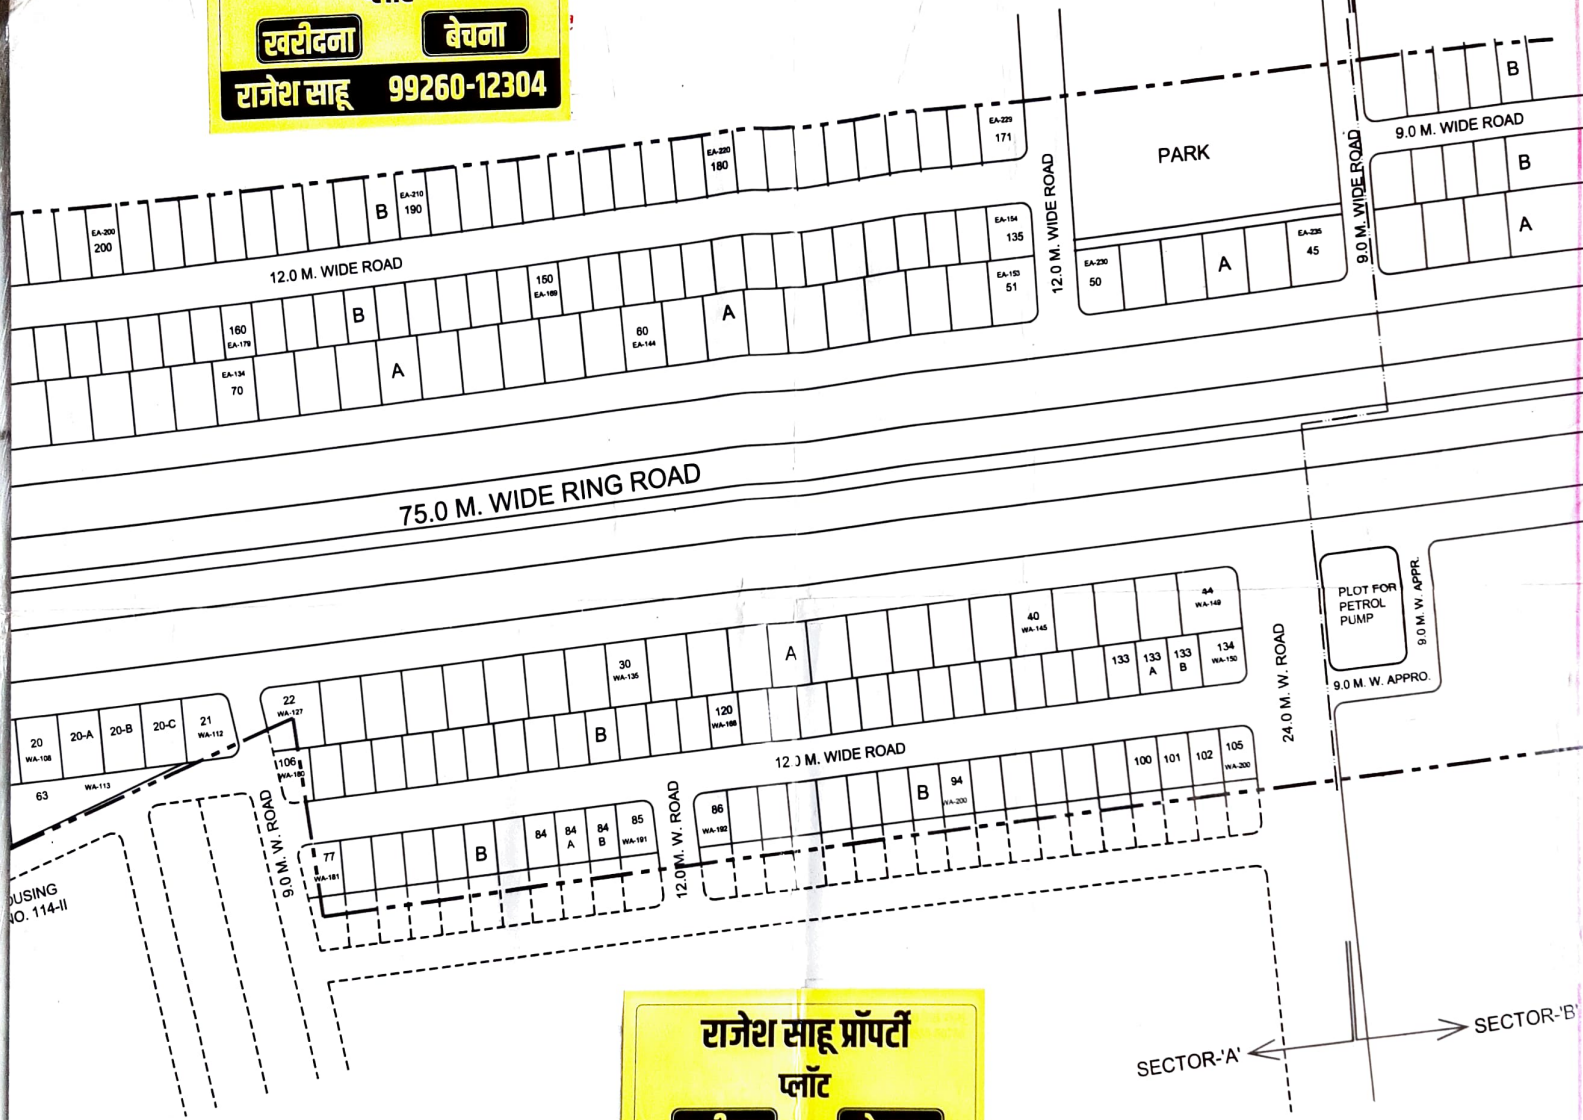

TY

राजेश साह प्रॉपर्टी
प्लॉट
खरीदना बेचना
राजेश साह 99260-12304

राजेश साह प्रॉपर्टी
प्लॉट
खरीदना बेचना
राजेश साह 99260-12304

N ⊖

Construction is a never-ending process "